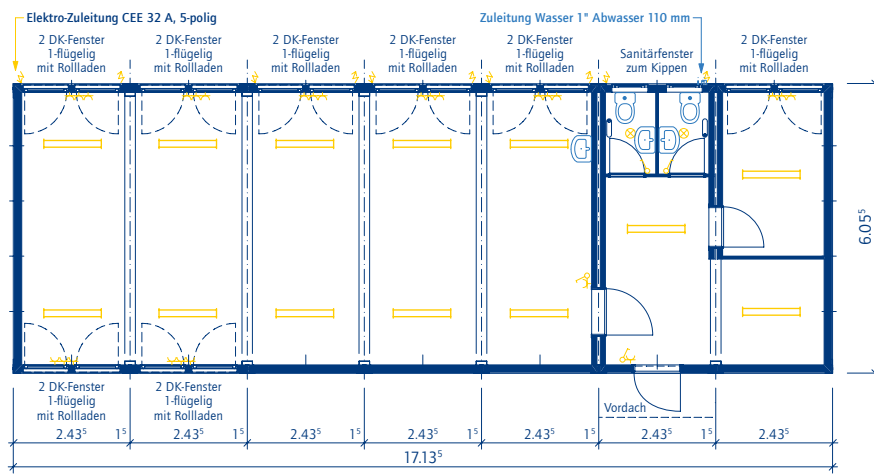

Kindergarten eingeschossig