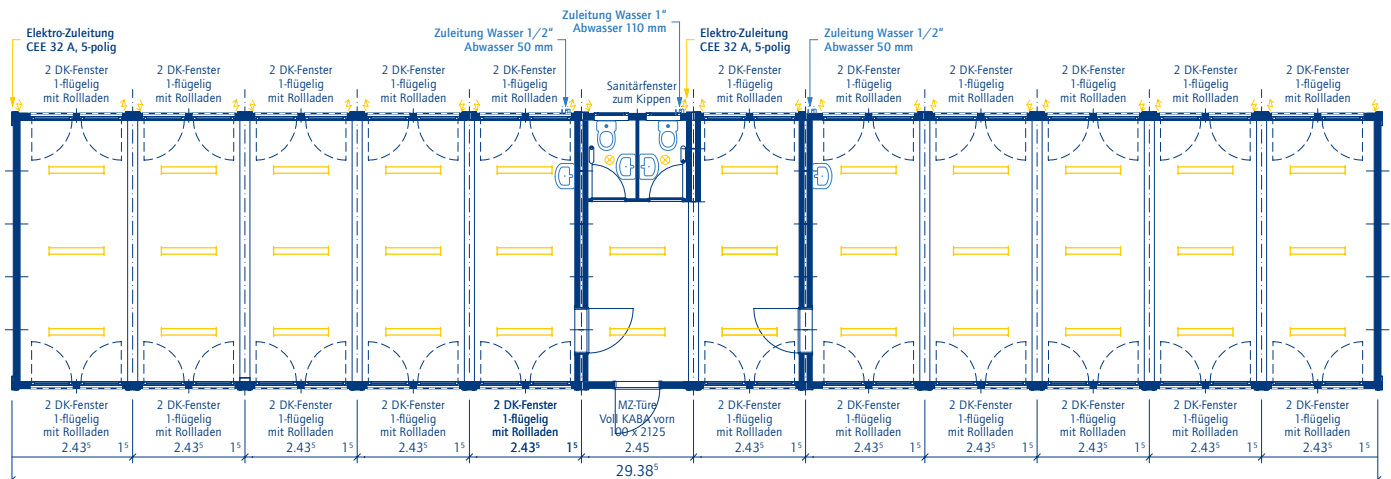

Schulprovisorium zweigeschossig