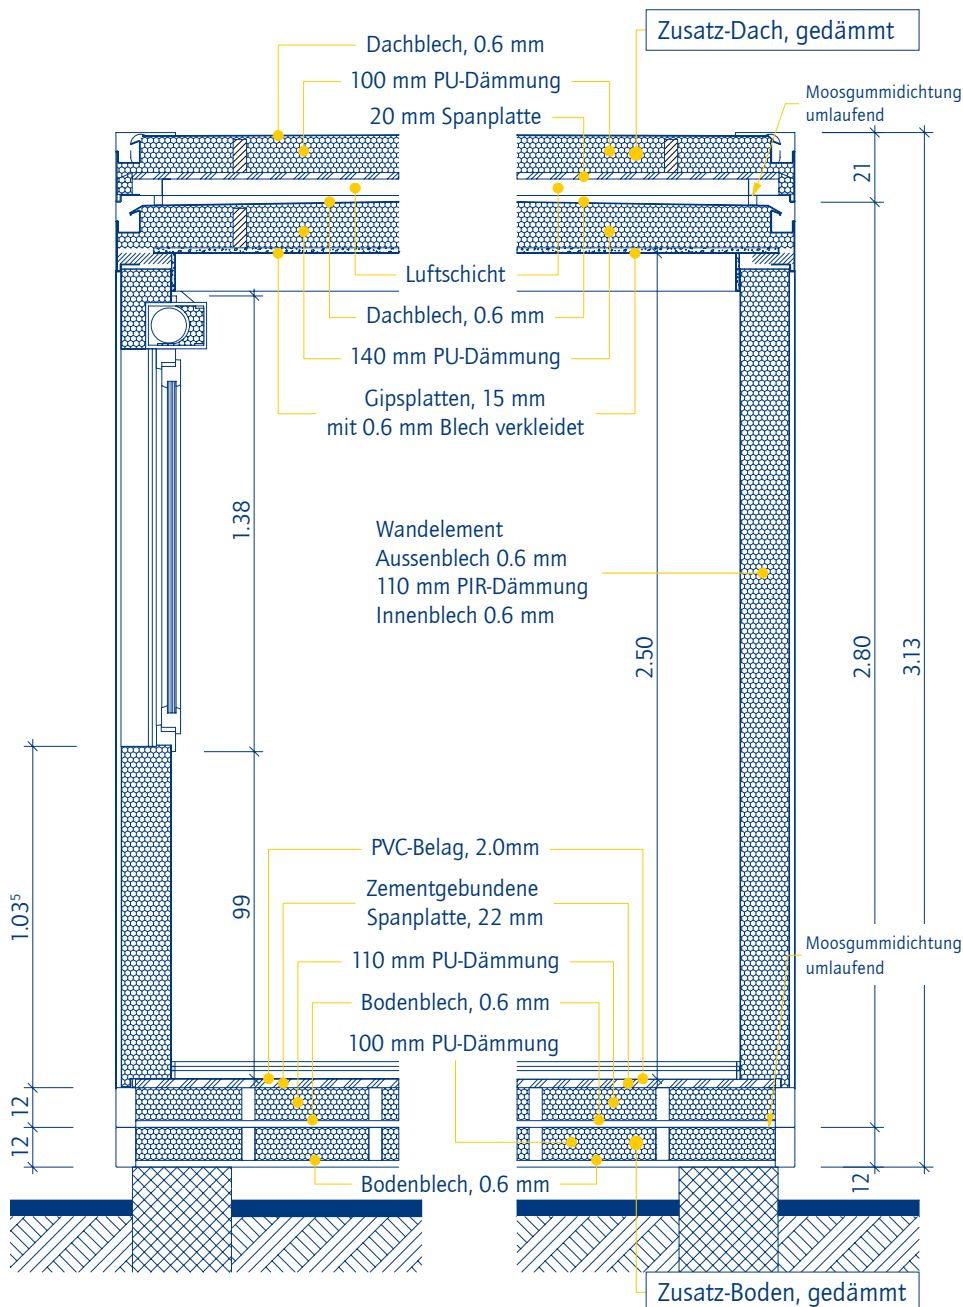

Modulare Räume

Die vielseitig einsetzbare Lösung:
schnell realisiert und flexibel kombinierbar.

Kindergarten eingeschossig

Schulprovisorium zweigeschossig

Erhöhte Wärmedämmung

Das Condicta Mietsystem

Wir bieten Ihnen attraktive Lösungen für den temporären Raumbedarf:

Optional:

- Heizung/Kühlung mit Klima-Splitgeräten (Wärmepumpen)
- Kontrollierte Lüftung
- Einrichtungen nach Wunsch

Modulgröße

6,05 m x 2,43 m

Raumhöhe

2,50 m

Standorte Schweiz

Conecta AG
Stegackerstrasse 6
CH-8409 Winterthur