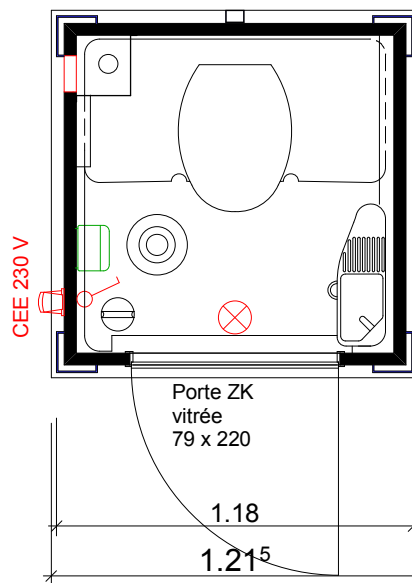

Vue C

Vue D

Vue A

Vue B

2.51

Vue C

Vue D

Vue B

Vue A

Descriptif:

Hauteur sous plafond: 1.93 m
 Hauteur totale: 2.51 m

Dimensions extérieures:

au socle: 1.21⁵ x 1.21⁵ m
 au toit: 1.21⁵ x 1.21⁵ m

Isolation:

Paroi: 40 mm mousse PU
 Sol: 40 mm mousse PU
 Toit: 40 + 30 mm mousse PU

Couleurs:

Parois: RAL 9010 Blanc pur
 Bandeau supérieur: RAL 5010 Bleu gentiane
 Bandeau inférieur: RAL 9010 Blanc pur
 Bandeau vertical: RAL 9010 Blanc pur

Sous réserve de modifications techniques

CONDECTA SA		
Objet: Containeur sanitaire TK 11T-MB		
Plan: Plan et Vues		
PI-Nr: F-San-01-MB-B	Echelle: 1:25 (1:50)	Signé: sr
Date: 09.10.13	Rev.-Date: 25.07.14	
<small>CONDECTA (Romandie) SA Chemin de la Clopette 30 Tél. +41 (0)21 886 34 00 CH-1040 Echallens Fax +41 (0)21 886 34 10</small>		