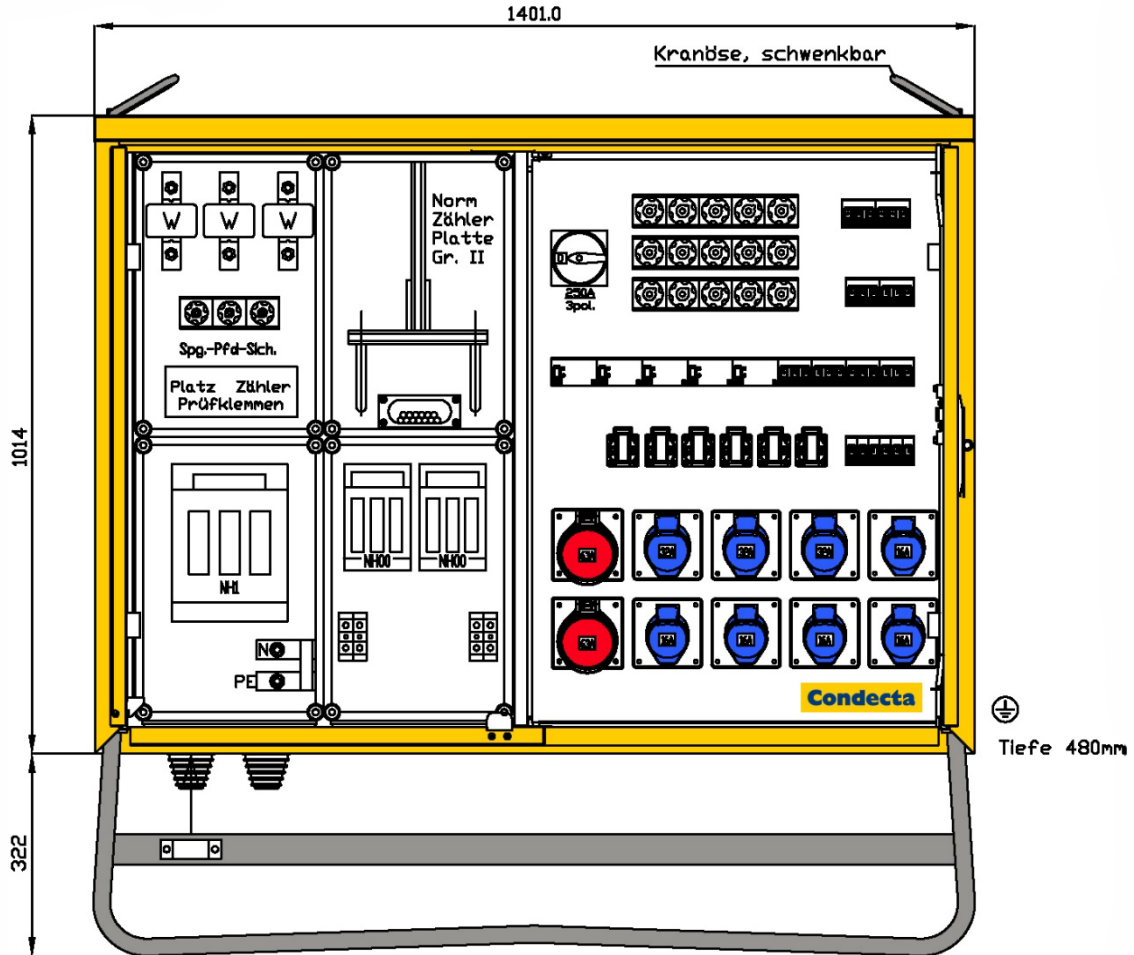

Baustromverteiler Typ AVSW 250-CEE-B

Technisches Datenblatt, Stand 28.05.2020

Anschluss-Verteiler nach EN 61439-4

Stahlblechschrank